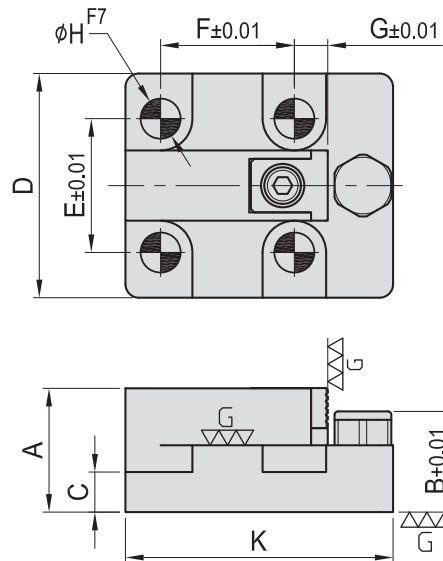

CP32

BLOCK STOP

MODEL NO.	A	B	C	D	E	F	G	H	K	kg
CP32-1240	37	30	12	67	40	40	10	12	80	0.86
CP32-1250			12	77	50	50		12	95	1.19
CP32-1650			15	77	50	50		16	95	1.14

SVF

ALV

OK-
VISE

OTHER

Column
for
Technical
Data