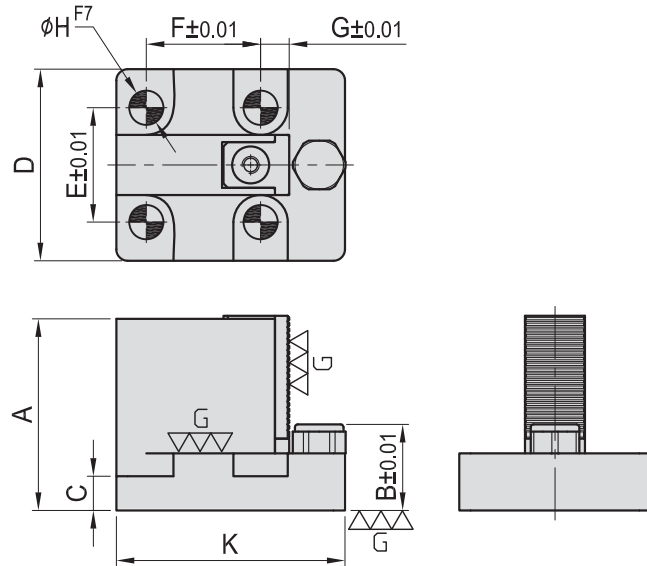

CP34

BLOCK STOP

MODEL NO.	A	B	C	D	E	F	G	H	K	kg
CP34-1240	67	30	12	67	40	40	10	12	80	1.24
CP34-1250			12	77	50	50		12	95	1.60
CP34-1650			15	77	50	50		16	95	1.52