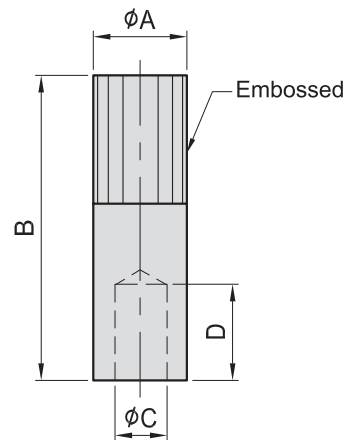

## INSTALLATION TOOLS

- Material : S45C
- Surface finish : Black Oxid

MODEL NO.	A	B	C	D	g
PT57-0603	8	50	3.2	6	19
PT57-1006	12	60	6.2	13	50
PT57-1208	14	60	8.2	16	65
PT57-1610	18	60	10.2	19	106

BP

BPA

BC

CP