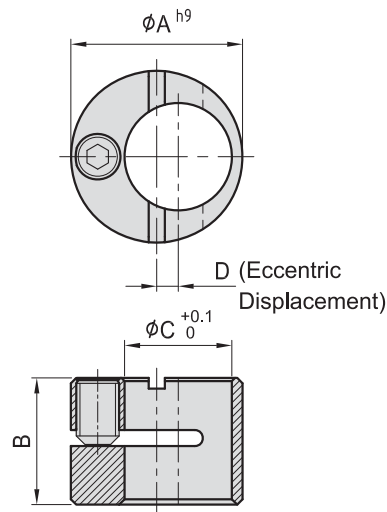

PT58

ECCENTRIC LINERS

- Material : S45C
- Surface finish : Black Oxid

MODEL NO.	A	B	C	D	g
PT58-0612	12	9.9	6	2	5.5
PT58-1016	16	11.9	10	2	9.4
PT58-1218	18	13.9	12	2	12.8
PT58-1625	25	17.9	16	3	34.0

SVF

ALV