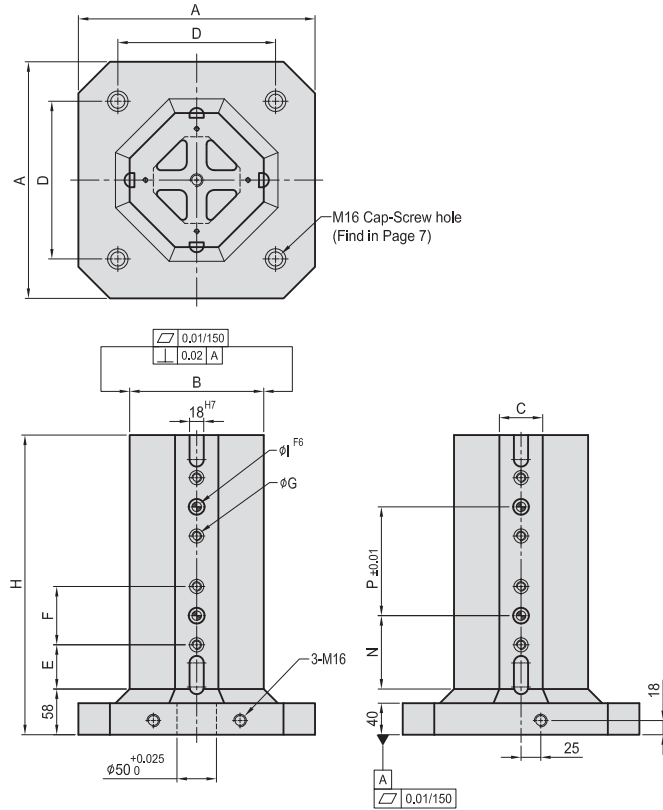

SVF-CB M/C Octagonal cube

BP

BPA

BC

CP

SU

PT

SVF

ALV

OK-
VISE

OTHER

Column
for
Technical
Data

MODEL NO.	A	B	C	D	E	F	G	H	I	N	P	Mounting holes	kg
SVF-5030-300CB8-80	300	170	55	200	32	80	M12	360	12	72	160	4	61
SVF-5030-300CB8-100					52	100				102	100		
SVF-5030-320CB8-80	320	170	55	200	32	80	M12	360	12	72	160	4	65
SVF-5030-320CB8-100					52	100				102	100		
SVF-5040-300CB8-80	300	170	55	200	42	80	M12	460	12	82	240	4	73
SVF-5040-300CB8-100					52	100				102	200		
SVF-5040-320CB8-80	320	170	55	200	42	80	M12	460	12	82	240	4	76
SVF-5040-320CB8-100					52	100				102	200		
SVF-5050-400CB8-80	400	200	55	320	52	80	M12	560	12	92	320	4	118
SVF-5050-400CB8-100					100	102				300			
SVF-5050-500CB8-80	500	250	55	400	52	80	M12	560	12	92	320	8	163
SVF-5050-500CB8-100					100	102				300			
SVF-5060-400CB8-80	400	200	55	320	62	80	M12	660	12	102	400	4	132
SVF-5060-400CB8-100					52	100							
SVF-5060-500CB8-80	500	250	55	400	62	80	M12	660	12	102	400	8	181
SVF-5060-500CB8-100					52	100							
SVF-5070-400CB8-100	400	200	55	320	52	100	M12	760	12	102	500	4	188
SVF-5070-500CB8-80	500	250	55	400	72	80	M12	760	12	112	480	8	199
SVF-5070-500CB8-100					52	100				102	500		
SVF-7240-300CB8-100	300	170	75	200	52	100	M16	460	16	102	200	4	76
SVF-7240-320CB8-100	320												79
SVF-7250-400CB8-100	400	200	75	320	52	100	M16	560	16	102	300	4	117
SVF-7250-500CB8-100	500	250		400								8	167
SVF-7260-400CB8-100	400	200	75	320	52	100	M16	660	16	102	400	4	130
SVF-7260-500CB8-100	500	250		400								8	185
SVF-7270-400CB8-100	400	200	75	320	52	100	M16	760	16	102	500	4	186
SVF-7270-500CB8-100	500	250		400								8	204
SVF-7270-630CB8-100	630	300	75	500	52	100	M16	760	16	102	500	8	292
SVF-10050-400CB8-100	400	200	105	320	52	100	M16	560	16	102	300	4	130
SVF-10050-500CB8-100	500	250		400								8	172
SVF-10060-500CB8-100	500	250	105	400	52	100	M16	660	16	102	400	8	191
SVF-10060-630CB8-100	630	300		500								8	256
SVF-10070-500CB8-100	500	250	105	400	52	100	M16	760	16	102	500	8	211
SVF-10070-630CB8-100	630	300		500								8	279

(Order optional mounting cube as a separate item)