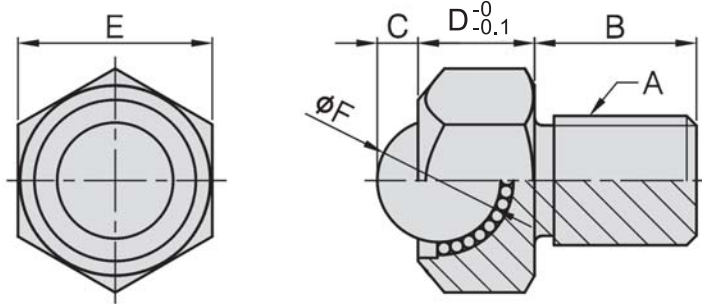

PT47-49

BALL ROLLERS

• Material : SUS304(JIS)

PT47

MODEL NO.	A	B	C	D	E	F	N(kgf)
PT47-1615	M16	20	3.3	16	24	15.87	343(35)
PT47-2018	M20	25	5.3	19	30	19.05	412(42)

PT48

MODEL NO.	A	B	C	D	E	F	G	N(kgf)
PT48-1615	M16	20	3.3	16	27	15.87	23	343(35)
PT48-2018	M20	25	5.3	19	33	19.05	29	412(42)

PT49

MODEL NO.	A	B	C	D	E	F	N(kgf)
PT49-2614	24	26	14	1.5	5.3	15.87	343(35)
PT49-3217	30	32	17	2	6.3	19.05	412(42)