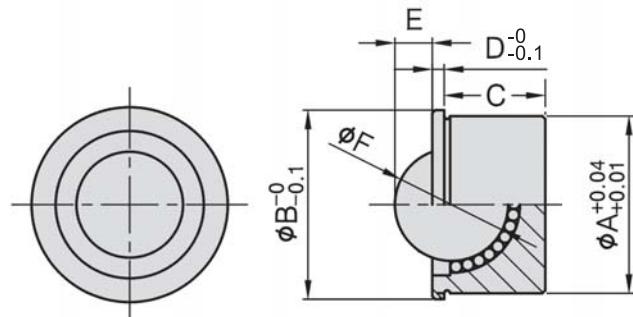

PT47-49

BALL ROLLERS

• Material : SUS304(JIS)

PT47

MODEL NO.	A	B	C	D	E	F	N(kgf)
PT47-1615	M16	20	3.3	16	24	15.87	343(35)
PT47-2018	M20	25	5.3	19	30	19.05	412(42)

PT48

MODEL NO.	A	B	C	D	E	F	G	N(kgf)
PT48-1615	M16	20	3.3	16	27	15.87	23	343(35)
PT48-2018	M20	25	5.3	19	33	19.05	29	412(42)

PT49

MODEL NO.	A	B	C	D	E	F	N(kgf)
PT49-2614	24	26	14	1.5	5.3	15.87	343(35)
PT49-3217	30	32	17	2	6.3	19.05	412(42)