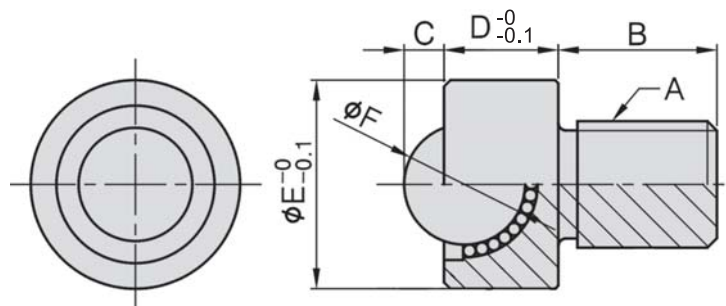

PT47-49

BALL ROLLERS

• Material : SUS304(JIS)

PT47

MODEL NO.	A	B	C	D	E	F	N(kgf)
PT47-1615	M16	20	3.3	16	24	15.87	343(35)
PT47-2018	M20	25	5.3	19	30	19.05	412(42)

PT48

MODEL NO.	A	B	C	D	E	F	G	N(kgf)
PT48-1615	M16	20	3.3	16	27	15.87	23	343(35)
PT48-2018	M20	25	5.3	19	33	19.05	29	412(42)

PT49

MODEL NO.	A	B	C	D	E	F	N(kgf)
PT49-2614	24	26	14	1.5	5.3	15.87	343(35)
PT49-3217	30	32	17	2	6.3	19.05	412(42)